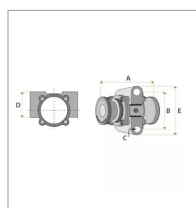

Palier cover-crop adaptable Grégoire et Besson Kuhn arbre carré 41 mm longueur 230 mm entraxe 163 mm

Référence : P3A506273116

| Caractéristiques | |
|--|-------------------|
| Type | Palier |
| Carré (mm) | 40 mm |
| B (mm) | 160 mm |
| D (mm) | 120 mm |
| C (mm) | 20 mm |
| E (mm) | 200 mm |
| A (mm) | 230 mm |
| Montage sur marque | GREGOIRE & BESSON |
| Origine/adaptable | Adaptable |
| Quantité dans conditionnement de vente | 1 |