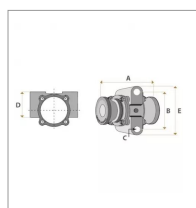

**Palier cover-crop adaptable Grégoire et Besson Kuhn arbre carre 41 mm longueur 230 mm entraxe 163 mm**

Référence : P3A506273116

Caractéristiques	
Carré (mm)	40 mm
B (mm)	160 mm
D (mm)	120 mm
C (mm)	20 mm
E (mm)	200 mm
A (mm)	230 mm
Montage sur marque	GREGOIRE & BESSON
Origine/adaptable	Adaptable
Quantité dans conditionnement de vente	1