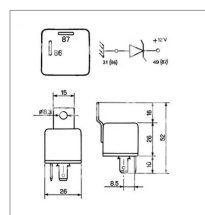

## Relais de commande adaptable Case Ih, Fiat, Ford, New Holland

Référence : P1BEP003157

### Détails

Relais de commande adaptable Case Ih, Fiat, Ford, New Holland  
Tension de fonctionnement : 12V  
Référence origine : 5137958, 5146278, FA5146278, LA5137958, LA5146278

Le fonctionnement d'un relais de puissance repose sur l'utilisation d'une petite tension pour activer une bobine électromagnétique à l'intérieur du relais. Lorsque la bobine est activée, elle crée un champ magnétique qui attire un contact électrique mobile, ce qui permet de fermer ou d'ouvrir un circuit électrique à une tension plus élevée.  
Référence origine : 5137958, 5146278, FA5146278, LA5137958, LA5146278