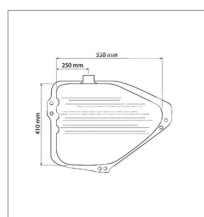

Reservoir de gasoil adaptable Ford

Référence : P1BEP003167

Détails

Reservoir de gasoil adaptable Ford ayant des moteurs Ford
Référence origine : 81873278, 82981967, C5NN9002AJ, D0NN9002B,
D5NN9002AE, D8NN9002HA, DNN9002B, DONN9002B,
E3NN9002GB, EE6TZ9002AA

Un réservoir est un contenant destiné à stocker un liquide .
Référence origine : 81873278, 82981967, C5NN9002AJ, D0NN9002B,
D5NN9002AE, D8NN9002HA, DNN9002B, DONN9002B,
E3NN9002GB, EE6TZ9002AA

Caractéristiques	
Types de produits	Réservoir