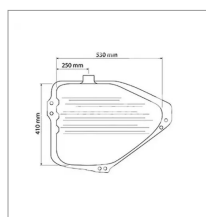

Reservoir de gasoil adaptable Ford

Référence : P1BEP003167

Détails

Reservoir de gasoil adaptable Ford ayant des moteurs Ford
Référence origine : 81873278, 82981967, C5NN9002AJ, D0NN9002B,
D5NN9002AE, D8NN9002HA, DNN9002B, DONN9002B,
E3NN9002GB, EE6TZ9002AA

Un réservoir est un contenant destiné à stocker un liquide .
Référence origine : 81873278, 82981967, C5NN9002AJ, D0NN9002B,
D5NN9002AE, D8NN9002HA, DNN9002B, DONN9002B,
E3NN9002GB, EE6TZ9002AA

Caractéristiques	
Types de produits	Réservoir