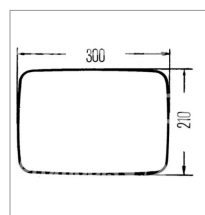

### Détails

Retroviseur adaptable Deutz, Fendt

Dimensions rétroviseur : 310x220mm

Diamètre de fixation : 16mm

Référence origine : 02376392KZ121067, 04304841, 04327533, 0435888, 04377888, 04386390, 04388388, 2376392KZ121067, 3104955M1, 4304841, 4327533, 435888, 4377888, 4386390, 4388388, 6821460, 81637306377

Référence origine : 02376392KZ121067, 04304841, 04327533, 0435888, 04377888, 04386390, 04388388, 2376392KZ121067, 3104955M1, 4304841, 4327533, 435888, 4377888, 4386390, 4388388, 6821460, 81637306377

Caractéristiques	
Longueur (mm)	310.00
Largeur (mm)	220.00
Types de produits	Rétroviseur
Fixation (mm)	16
Plate	&#10006;
Bombée	&#128504;