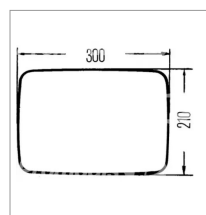

### Détails

Retroviseur adaptable Deutz, Fendt

Dimensions rétroviseur : 310x220mm

Diamètre de fixation : 16mm

Référence origine : 02376392KZ121067, 04304841, 04327533, 0435888, 04377888, 04386390, 04388388, 2376392KZ121067, 3104955M1, 4304841, 4327533, 435888, 4377888, 4386390, 4388388, 6821460, 81637306377

Référence origine : 02376392KZ121067, 04304841, 04327533, 0435888, 04377888, 04386390, 04388388, 2376392KZ121067, 3104955M1, 4304841, 4327533, 435888, 4377888, 4386390, 4388388, 6821460, 81637306377

Caractéristiques	
Longueur (mm)	310.00
Largeur (mm)	220.00
Types de produits	Rétroviseur
Fixation (mm)	16
Plate	&#10006;
Bombée	&#128504;