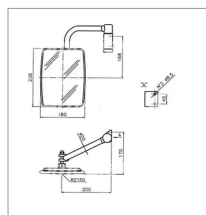

Retroviseur complet gauche adaptable Deutz, Hurlimann, Lamborghini, Massey Ferguson, Same

Référence : P1BEP003205

Détails

Retroviseur complet gauche adaptable Deutz, Hurlimann, Lamborghini, Massey Ferguson, Same
 Dimensions rétroviseur : 236x180mm
 Longueur du bras : 200mm
 Référence origine : 0.010.1690.4, 0.011.4205.4, 0.011.4205.4/1, 0.011.4205.4/10, 0.011.4205.4/2, 0.011.4205.4/20, 1016904, 1142054, 11420541, 114205410, 11420542, 114205420, N270768

Référence origine : 0.010.1690.4, 0.011.4205.4, 0.011.4205.4/1, 0.011.4205.4/10, 0.011.4205.4/2, 0.011.4205.4/20, 1016904, 1142054, 11420541, 114205410, 11420542, 114205420, N270768

Caractéristiques	
Longueur (mm)	236.00
Largeur (mm)	180.00
Largeur totale (mm)	200
Types de produits	Rétroviseur complet
Fixation (mm)	20
Plate	✖
Bombée	🗸
Gauche	🗸
Droit	✖