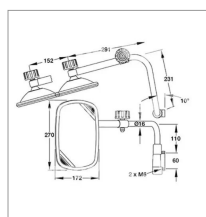

Retroviseur complet gauche adaptable Fiat, Ford, New Holland

Référence : P1BEP003207

Détails

Retroviseur complet gauche adaptable Fiat, Ford, New Holland

Dimensions rétroviseur : 270x172mm

Longueur du bras : de 290 à 442mm

Référence origine : 82004348, 82007669

Caractéristiques	
Longueur (mm)	270.00
Largeur (mm)	172.00
Largeur totale (mm)	290=>442
Types de produits	Rétroviseur complet
Fixation (mm)	21
Plate	🗸
Bombée	✖
Gauche	🗸
Droit	✖