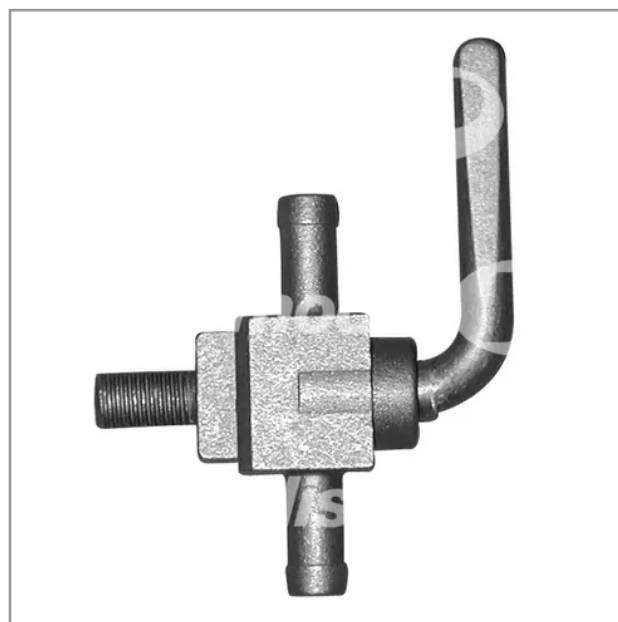

## Robinet de réservoir adaptable Case Ih, Fiat, Ford

Référence : P1BEP003224

### Détails

Robinet de réservoir adaptable Case Ih, Fiat, Ford ayant des moteurs Ford, Iveco

Diamètre tuyaux : 8,4mm

Référence origine : 5085928, 5112955, 5120588, 5176344, VPD4026

Référence origine : 5085928, 5112955, 5120588, 5176344, VPD4026

Caractéristiques	
Types de produits	Robinet de réservoir et accessoires