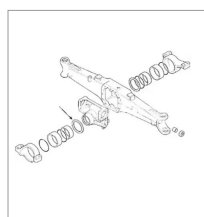

Rondelle de pont avant adaptable David Brown, Ford, Steyr

Référence : P1BEP003236

Détails

Rondelle de pont avant adaptable David Brown, Ford, Steyr

Dimensions : 105,5x145x5mm

Référence origine : 006500330C1, 090007078, 10/905604, 100454-20K, 10045420K, 108, 901, 108901, 10905604, 115776, 137700410803, 13770410803, 2411011, 30400100, 3214730, 3541397M1, 37700410803, 4517004, 487518, 499461, 501610, 51892, 6264678M1, 6500330C1, 8012103530009, 83944351, 852041216, 90007078, 93-5312, 935312, 9967994, A851283, C115776, CA0115776, CAR, 115776, CAR-115776, CAR115776, D10084800, ER115776, K295022, K395022, LA851283, M100454-20K, M10045420K, R113769, S643054, T643054, V30400100, V601484, VA115776

Référence origine : 006500330C1, 090007078, 10/905604, 100454-20K, 10045420K, 108, 901, 108901, 10905604, 115776, 137700410803, 13770410803, 2411011, 30400100, 3214730, 3541397M1, 37700410803, 4517004, 487518, 499461, 501610, 51892, 6264678M1, 6500330C1, 8012103530009, 83944351, 852041216, 90007078, 93-5312, 935312, 9967994, A851283, C115776, CA0115776, CAR, 115776, CAR-115776, CAR115776, D10084800, ER115776, K295022, K395022, LA851283, M100454-20K, M10045420K, R113769, S643054, T643054, V30400100, V601484, VA115776

Caractéristiques	
Types de produits	Balancier, Carter de pont, Trompette