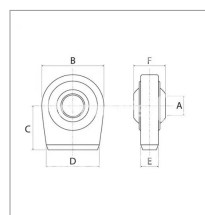

**Rotule a souder cat 2 adaptable Case
lh, Fendt**

Référence : P1BEP003242

Caractéristiques	
B (mm)	83
F (mm)	45
D (mm)	70
C (mm)	79
E (mm)	18
Types de produits	Rotule à souder
Ø A (mm)	25.4
CAT	2