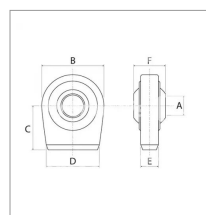

Rotule a souder cat 2 adaptable Case lh, Fendt

Référence : P1BEP003242

Caractéristiques	
B (mm)	83
F (mm)	45
D (mm)	70
C (mm)	79
E (mm)	18
Types de produits	Rotule à souder
Ø A (mm)	25.4
CAT	2