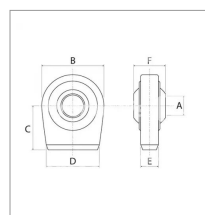

## Rotule a souder cat 2 adaptable Case lh, Fendt

Référence : P1BEP003243

Caractéristiques	
B (mm)	110
F (mm)	45
D (mm)	85
C (mm)	65
E (mm)	26
Types de produits	Rotule à souder
Ø A (mm)	28.4
CAT	2