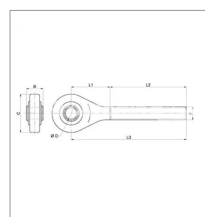

Rotule filetée cat 2 filetage gauche adaptable Case lh, Fendt

Référence : P1BEP003244

Caractéristiques	
B (mm)	51.0
D (mm)	25.4
C (mm)	75
L2 (mm)	165
L1 (mm)	55
Types de produits	Rotules
L3 (mm)	220
F	M30 x 3.0
CAT	2
F'	LH