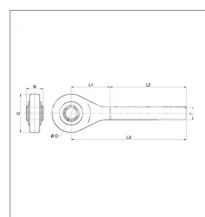

**Rotule filetée cat 3 filetage gauche adaptable Case lh, Fendt**

Référence : P1BEP003246

Caractéristiques	
B (mm)	51.0
D (mm)	32.0
C (mm)	100
L2 (mm)	200
L1 (mm)	60
Types de produits	Rotules
L3 (mm)	260
F	M36 x 3.0
CAT	3
F'	LH