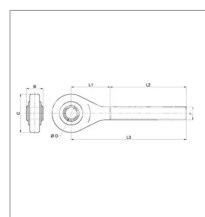

Rotule filetée cat 3 filetage gauche adaptable Case lh, Fendt

Référence : P1BEP003246

Caractéristiques	
B (mm)	51.0
D (mm)	32.0
C (mm)	100
L2 (mm)	200
L1 (mm)	60
Types de produits	Rotules
L3 (mm)	260
F	M36 x 3.0
CAT	3
F'	LH