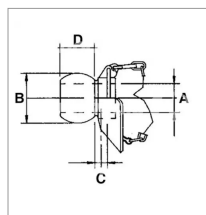

Rotule d'attelage avec oreille adaptable cat 3

Référence : P1BEP003248

Détails

Rotule d'attelage avec oreille adaptable cat 3
Référence origine : 3681878M1, MCXFA1339

Référence origine : 3681878M1, MCXFA1339

Caractéristiques	
D (mm)	17
C (mm)	-
Types de produits	Sphère à oreille
Ø B (mm)	37.3
Ø A (mm)	64
CAT	3