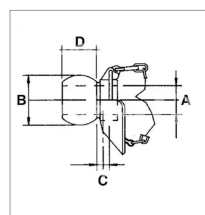

Rotule d'attelage avec oreille adaptable cat 3/2

Référence : P1BEP003249

Détails

Rotule d'attelage avec oreille adaptable cat 3/2
Référence origine : 3681877M1, 83919369

Référence origine : 3681877M1, 83919369

Caractéristiques	
D (mm)	41.8
C (mm)	11
Types de produits	Sphère à oreille
Ø B (mm)	64
Ø A (mm)	28.7
CAT	3/2