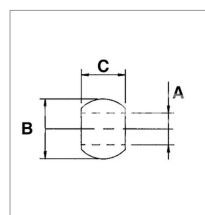

Rotule fraisée cat 2 adaptable Massey Ferguson

Référence : P1BEP003250

Détails

Rotule fraisée cat 2 adaptable Massey Ferguson
Référence origine : 886429, 886429M1, HM886429, M886429,
SM886429M1, VPL1612

Référence origine : 886429, 886429M1, HM886429, M886429,
SM886429M1, VPL1612

Caractéristiques	
B (mm)	28.7
D (mm)	n/a
C (mm)	45
A (mm)	56
Types de produits	Sphère
CAT	2