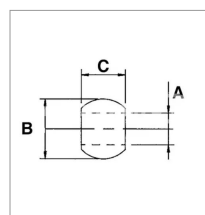

Caractéristiques	
B (mm)	28.7
D (mm)	n/a
C (mm)	45
A (mm)	56
Types de produits	Sphère
CAT	2