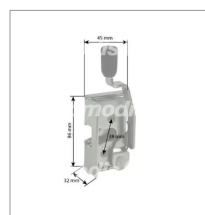

## Serrure droite/gauche adaptable Landini, Massey Ferguson, Mc Cormick

Référence : P1BEP003279

### Détails

Serrure droite/gauche adaptable Landini, Massey Ferguson, Mc  
Cormick

Référence origine : 0.900.0637.2, 1603548289M91, 3548289M91,  
450199A1, 90006372, ER047063, VA047063, VA47063

Une serrure sur un tracteur est un dispositif de sécurité conçu pour  
empêcher le vol du véhicule. Comme pour les serrures de voiture, les  
serrures de tracteur sont généralement installées sur les portes.

Référence origine : 0.900.0637.2, 1603548289M91, 3548289M91,  
450199A1, 90006372, ER047063, VA047063, VA47063

Caractéristiques	
Types de produits	Serrure de porte