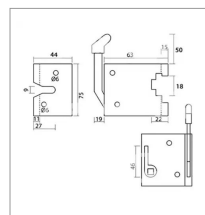

Serrure gauche adaptable Case lh, David Brown, Deutz, Ford, JCB, Mc Cormick

Référence : P1BEP003284

Détails

Serrure gauche adaptable Case lh, David Brown, Deutz, Ford, JCB, Mc Cormick

Référence origine : 04339352, 04339352/10, 120/92901, 12092901, 121/12300, 121134000, 131438LH, 433935210, 6509614M91, 83944244, A4102301A, E3NN94264A27AA, K303750, K303805

Une serrure sur un tracteur est un dispositif de sécurité conçu pour empêcher le vol du véhicule. Comme pour les serrures de voiture, les serrures de tracteur sont généralement installées sur les portes. Référence origine : 04339352, 04339352/10, 120/92901, 12092901, 121/12300, 121134000, 131438LH, 433935210, 6509614M91, 83944244, A4102301A, E3NN94264A27AA, K303750, K303805

Caractéristiques	
Carré (mm)	-
Types de produits	Serrure de porte
Ø fixation (mm)	6
Droite	✖
Entre-axe 1 (mm)	38
Entre-axe 2 (mm)	-
Gauche	🗸