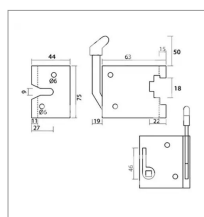

Serrure gauche adaptable Case lh, David Brown, Deutz, Ford, JCB, Mc Cormick

Référence : P1BEP003284

Détails

Serrure gauche adaptable Case lh, David Brown, Deutz, Ford, JCB, Mc Cormick

Référence origine : 04339352, 04339352/10, 120/92901, 12092901, 121/12300, 121134000, 131438LH, 433935210, 6509614M91, 83944244, A4102301A, E3NN94264A27AA, K303750, K303805

Une serrure sur un tracteur est un dispositif de sécurité conçu pour empêcher le vol du véhicule. Comme pour les serrures de voiture, les serrures de tracteur sont généralement installées sur les portes. Référence origine : 04339352, 04339352/10, 120/92901, 12092901, 121/12300, 121134000, 131438LH, 433935210, 6509614M91, 83944244, A4102301A, E3NN94264A27AA, K303750, K303805

Caractéristiques	
Carré (mm)	-
Types de produits	Serrure de porte
Ø fixation (mm)	6
Droite	✖
Entre-axe 1 (mm)	38
Entre-axe 2 (mm)	-
Gauche	🗸