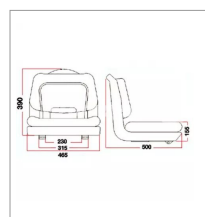

Siège fixe jaune pvc adaptable John Deere

Référence : P1BEP003293

Caractéristiques	
Matière	PVC
C (mm)	693
G (mm)	395
A (mm)	693
Types de produits	Siège pour parc et jardin
Suspension	mechanical position
W1 (mm)	230