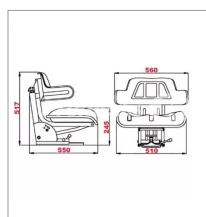

## Siège pvc noir adaptable Fiat

Référence : P1BEP003300

Caractéristiques	
Matière	PVC
F (mm)	245
E (mm)	105
L2 (mm)	80
L1 (mm)	160
G (mm)	515
Types de produits	Siège gamme classique
Suspension	mechanical steppless
W1 (mm)	95
W2 (mm)	105