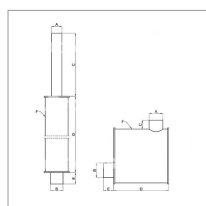

Silencieux d'échappement adaptable Case Ih

Référence : P1BEP003304

Détails

Silencieux d'échappement adaptable Case Ih

Entraxe de fixation : 470mm

Référence origine : 3136642R3

Référence origine : 3136642R3

| Caractéristiques | |
|-------------------|-------------|
| B (mm) | 51/55 |
| F (mm) | 140x99 |
| D (mm) | 810 |
| C (mm) | 260 |
| E (mm) | 60 |
| A (mm) | 35/39 |
| Types de produits | Echappement |
| Peint | x |