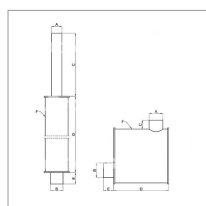

Silencieux d'échappement adaptable Case Ih

Référence : P1BEP003304

Détails

Silencieux d'échappement adaptable Case Ih

Entraxe de fixation : 470mm

Référence origine : 3136642R3

Référence origine : 3136642R3

Caractéristiques	
B (mm)	51/55
F (mm)	140x99
D (mm)	810
C (mm)	260
E (mm)	60
A (mm)	35/39
Types de produits	Echappement
Peint	x