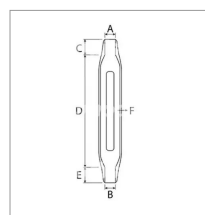

Silencieux d'échappement adaptable Case Ih, Fiat, Ford

Référence : P1BEP003307

Détails

Silencieux d'échappement adaptable Case Ih, Fiat, Ford
Référence origine : 38007024, 5103482, 5131867, 5157240, 5160811

Référence origine : 38007024, 5103482, 5131867, 5157240, 5160811

Caractéristiques	
B (mm)	48
F (mm)	113
D (mm)	560
C (mm)	65
E (mm)	65
A (mm)	42
Types de produits	Echappement