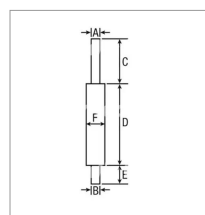

### Détails

Silencieux d'échappement adaptable Ford

Référence origine : 1717576, 81717576, 81859447, 957E-5230-A, 957E-5230-B, 957E5230A, 957E5230B, 957E5230C, 957E5230D, FO-2, FO2, K914083, VPE8007

Référence origine : 1717576, 81717576, 81859447, 957E-5230-A, 957E-5230-B, 957E5230A, 957E5230B, 957E5230C, 957E5230D, FO-2, FO2, K914083, VPE8007