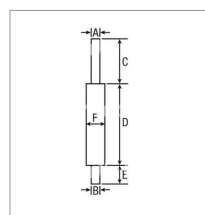

Silencieux d'échappement adaptable Ford

Référence : P1BEP003313

Détails

Silencieux d'échappement adaptable Ford
Référence origine : 83903543, 83918009, 83949817, 87554784,
D5NN5230L, D7NN5230A, D9NN5230BA, E4NN5230FA,
E4NN5230FA17, E4NN5230FA17M, FO-29, FO29, LA83949817

Référence origine : 83903543, 83918009, 83949817, 87554784,
D5NN5230L, D7NN5230A, D9NN5230BA, E4NN5230FA,
E4NN5230FA17, E4NN5230FA17M, FO-29, FO29, LA83949817

Caractéristiques	
B (mm)	47
F (mm)	233
D (mm)	425
C (mm)	700
E (mm)	128
A (mm)	50
Types de produits	Echappement
Peint	🗸