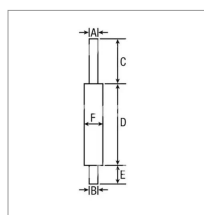

Silencieux d'échappement adaptable Fiat, Ford

Référence : P1BEP003315

Détails

Silencieux d'échappement adaptable Fiat, Ford
Noir, courbé avec 2 colliers de serrage
Référence origine : 4997328, 5103480, 5135118, 5160814, 5160815,
5160816

Référence origine : 4997328, 5103480, 5135118, 5160814, 5160815,
5160816

Caractéristiques	
Types de produits	Echappement