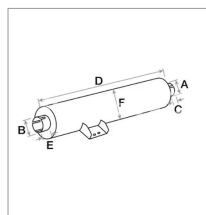

### Détails

Silencieux d'échappement adaptable Deutz  
Horizontal

Patte fixation : 1 trou

Référence origine : 02320894, 02388347, 2310894, 2320894,  
2388347, K2310894

Référence origine : 02320894, 02388347, 2310894, 2320894,  
2388347, K2310894