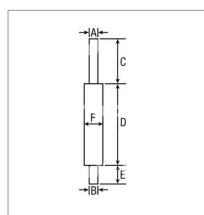

Caractéristiques	
B (mm)	51
F (mm)	110 x 116
D (mm)	500
C (mm)	510
E (mm)	58
A (mm)	50
Types de produits	Echappement
Peint	🗸