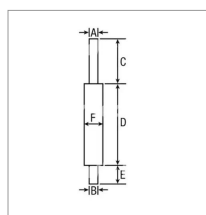

Caractéristiques	
B (mm)	51
F (mm)	110 x 116
D (mm)	500
C (mm)	510
E (mm)	58
A (mm)	50
Types de produits	Echappement
Peint	🗸