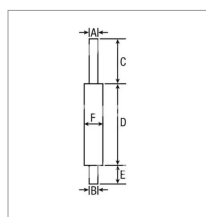

Silencieux d'échappement adaptable Ford

Référence : P1BEP003323

Détails

Silencieux d'échappement adaptable Ford

Référence origine : 81854991, 83903542, 83904405, 83904409, 83908359, 83909447, 83919566, 83949816, 83958580, 87554783, D5NN5230D, D5NN5230E, D6NN5230B, E4NN5230GB, F3958580, FO-24, FO-28, FO24, FO28

Référence origine : 81854991, 83903542, 83904405, 83904409, 83908359, 83909447, 83919566, 83949816, 83958580, 87554783, D5NN5230D, D5NN5230E, D6NN5230B, E4NN5230GB, F3958580, FO-24, FO-28, FO24, FO28

Caractéristiques	
B (mm)	51
F (mm)	260
D (mm)	680
C (mm)	195
E (mm)	175
A (mm)	50
Types de produits	Echappement
Peint	🗸