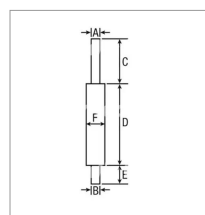

Silencieux d'échappement adaptable Ford

Référence : P1BEP003323

Détails

Silencieux d'échappement adaptable Ford

Référence origine : 81854991, 83903542, 83904405, 83904409, 83908359, 83909447, 83919566, 83949816, 83958580, 87554783, D5NN5230D, D5NN5230E, D6NN5230B, E4NN5230GB, F3958580, FO-24, FO-28, FO24, FO28

Référence origine : 81854991, 83903542, 83904405, 83904409, 83908359, 83909447, 83919566, 83949816, 83958580, 87554783, D5NN5230D, D5NN5230E, D6NN5230B, E4NN5230GB, F3958580, FO-24, FO-28, FO24, FO28

Caractéristiques	
B (mm)	51
F (mm)	260
D (mm)	680
C (mm)	195
E (mm)	175
A (mm)	50
Types de produits	Echappement
Peint	🗸