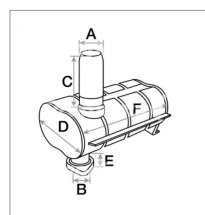

Silencieux d'échappement adaptable John Deere

Référence : P1BEP003326

Détails

Silencieux d'échappement adaptable John Deere
Référence origine : AL31063, AL31492, JD31492

Référence origine : AL31063, AL31492, JD31492