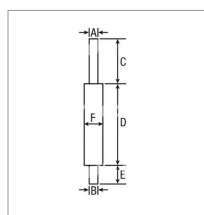

Caractéristiques	
B (mm)	56
F (mm)	85
D (mm)	580
C (mm)	480
E (mm)	80
A (mm)	42
Types de produits	Echappement
Peint	&#128504;