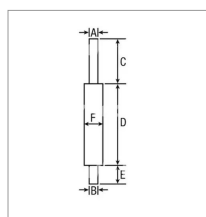

Référence origine : 1680523M92, 1680877M91, 1680877M92,
1688635M91, 1980877M92, VPE8016

Caractéristiques	
B (mm)	54
F (mm)	112
D (mm)	455
C (mm)	682
E (mm)	175
A (mm)	55
Types de produits	Echappement
Peint	🗸