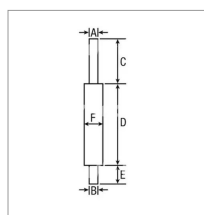

Référence origine : 1680523M92, 1680877M91, 1680877M92,
1688635M91, 1980877M92, VPE8016

Caractéristiques	
B (mm)	54
F (mm)	112
D (mm)	455
C (mm)	682
E (mm)	175
A (mm)	55
Types de produits	Echappement
Peint	🗸