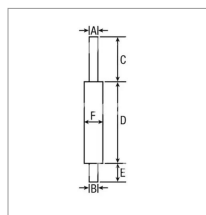

## Silencieux d'échappement adaptable Claas, Renault, Massey Ferguson

Référence : P1BEP003334

Caractéristiques	
Types de produits	Echappement