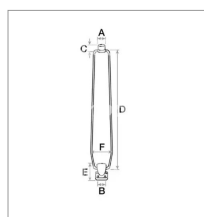

### Détails

Silencieux d'échappement adaptable Deutz  
Référence origine : 04306587, 4306587, K4306587

Référence origine : 04306587, 4306587, K4306587

Caractéristiques	
B (mm)	66
F (mm)	216
D (mm)	1090
C (mm)	38
E (mm)	60
A (mm)	70
Types de produits	Echappement
Peint	&#128504;