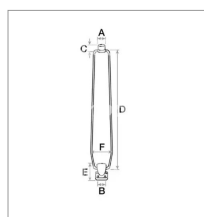

Silencieux d'échappement adaptable Deutz

Référence : P1BEP003335

Détails

Silencieux d'échappement adaptable Deutz
Référence origine : 04306587, 4306587, K4306587

Référence origine : 04306587, 4306587, K4306587

Caractéristiques	
B (mm)	66
F (mm)	216
D (mm)	1090
C (mm)	38
E (mm)	60
A (mm)	70
Types de produits	Echappement
Peint	🗸