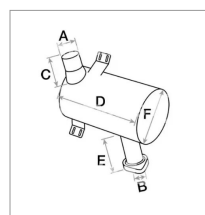

### Détails

Silencieux d'échappement adaptable Landini, Massey Ferguson  
Référence origine : 1694961M5

Référence origine : 1694961M5

Caractéristiques	
B (mm)	58
F (mm)	150
D (mm)	430
C (mm)	58
E (mm)	190
A (mm)	55
Types de produits	Echappement
Peint	&#128504;