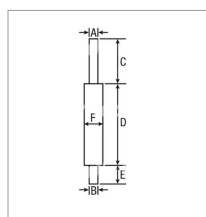

Silencieux d'échappement adaptable Case Ih

Référence : P1BEP003338

Détails

Silencieux d'échappement adaptable Case Ih
Référence origine : 3131922R91, 3131922R92, 3245279R91,
787817R1, IH3245279

Référence origine : 3131922R91, 3131922R92, 3245279R91,
787817R1, IH3245279

| Caractéristiques | |
|-------------------|-------------|
| B (mm) | 58 |
| F (mm) | 100 x 133 |
| D (mm) | 740 |
| C (mm) | 100 |
| E (mm) | 45 |
| A (mm) | 42 |
| Types de produits | Echappement |
| Peint | 🗸 |