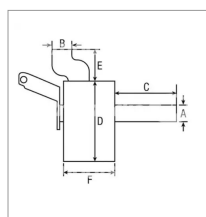

## Silencieux d'échappement adaptable Ford, New Holland

Référence : P1BEP003340

Caractéristiques	
A (mm)	67.5
Types de produits	Echappement