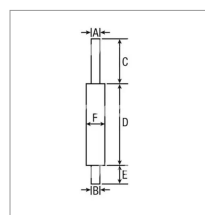

Silencieux d'échappement adaptable Ford

Référence : P1BEP003342

Détails

Silencieux d'échappement adaptable Ford

Référence origine : 83908348, 83932274, 83932275, 83949814, 87704570, D5NN5230R, D6NN5230V, D9NN5230FA, D9NN5230FA17M, D9NN5230GA17M, E4NN5230DA17M, F036807, F36807, F3949814

Référence origine : 83908348, 83932274, 83932275, 83949814, 87704570, D5NN5230R, D6NN5230V, D9NN5230FA, D9NN5230FA17M, D9NN5230GA17M, E4NN5230DA17M, F036807, F36807, F3949814

Caractéristiques	
Types de produits	Echappement