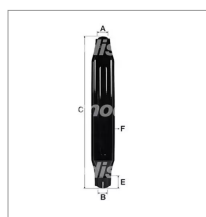

## Silencieux d'échappement adaptable Fiat

Référence : P1BEP003343

### Détails

Silencieux d'échappement adaptable Fiat  
Référence origine : 5144946, 5146629, 5146629-I, 5146629I, 5152184

Référence origine : 5144946, 5146629, 5146629-I, 5146629I,  
5152184

Caractéristiques	
B (mm)	64
F (mm)	135
C (mm)	820
E (mm)	79
A (mm)	60
Types de produits	Echappement