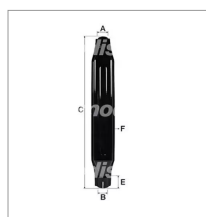

Silencieux d'échappement adaptable Fiat

Référence : P1BEP003343

Détails

Silencieux d'échappement adaptable Fiat
Référence origine : 5144946, 5146629, 5146629-I, 5146629I, 5152184

Référence origine : 5144946, 5146629, 5146629-I, 5146629I,
5152184

Caractéristiques	
B (mm)	64
F (mm)	135
C (mm)	820
E (mm)	79
A (mm)	60
Types de produits	Echappement