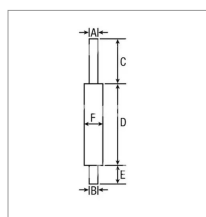

### Détails

Silencieux d'échappement adaptable Case Ih  
Référence origine : 253216683, 3216683R1, 3216683R2,  
3216683R2N, 3216683R3, 3216683R4, 3216683R5, IH3216683,  
MC3216683R5

Référence origine : 253216683, 3216683R1, 3216683R2,  
3216683R2N, 3216683R3, 3216683R4, 3216683R5, IH3216683,  
MC3216683R5

Caractéristiques	
B (mm)	60
F (mm)	110 x 130
D (mm)	720
C (mm)	115
E (mm)	140
A (mm)	42
Types de produits	Echappement
Peint	&#128504;