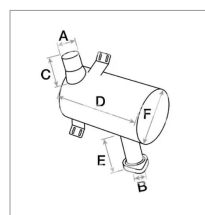

### Détails

Silencieux d'échappement adaptable Massey Ferguson

Référence origine : 3388432M1, 3388432M2

Référence origine : 3388432M1, 3388432M2

Caractéristiques	
B (mm)	65
F (mm)	250 x 153
D (mm)	410
C (mm)	85
E (mm)	60
A (mm)	63
Types de produits	Echappement
Peint	&#128504;