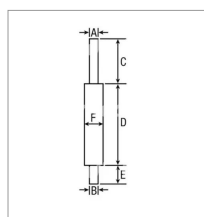

Référence origine : 0.255.563.3/20, 0.255.5630.3, 0.255.5630.3/10,
 0.255.5630.3/20, 0.255.5630.3/30, 0.255.5630.3/40, 0.255.5630.3/50,
 0.255.56303.3/50, 25556303, 2555630310, 2555630320, 2555630330,
 25556303350, 2555630340, 2555630350, 2555630350GN,
 255563320

Caractéristiques	
B (mm)	65
F (mm)	205
D (mm)	700
C (mm)	300
E (mm)	60
A (mm)	42
Types de produits	Echappement
Peint	🗸