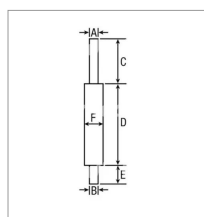

Référence origine : 0.255.563.3/20, 0.255.5630.3, 0.255.5630.3/10,
 0.255.5630.3/20, 0.255.5630.3/30, 0.255.5630.3/40, 0.255.5630.3/50,
 0.255.56303.3/50, 25556303, 2555630310, 2555630320, 2555630330,
 25556303350, 2555630340, 2555630350, 2555630350GN,
 255563320

| Caractéristiques | |
|-------------------|-------------|
| B (mm) | 65 |
| F (mm) | 205 |
| D (mm) | 700 |
| C (mm) | 300 |
| E (mm) | 60 |
| A (mm) | 42 |
| Types de produits | Echappement |
| Peint | 🗸 |