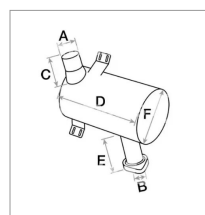

## Silencieux d'échappement adaptable Claas, Renault

Référence : P1BEP003352

### Détails

Silencieux d'échappement adaptable Claas, Renault  
Référence origine : 7700013196, RL13196

Référence origine : 7700013196, RL13196

Caractéristiques	
B (mm)	73
F (mm)	220 x 130
D (mm)	930
C (mm)	103
E (mm)	230
A (mm)	76
Types de produits	Echappement
Peint	&#128504;