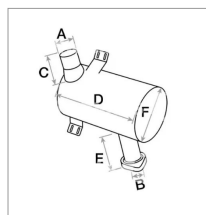

Silencieux d'échappement adaptable Claas, Renault

Référence : P1BEP003352

Détails

Silencieux d'échappement adaptable Claas, Renault
Référence origine : 7700013196, RL13196

Référence origine : 7700013196, RL13196

Caractéristiques	
B (mm)	73
F (mm)	220 x 130
D (mm)	930
C (mm)	103
E (mm)	230
A (mm)	76
Types de produits	Echappement
Peint	🗸