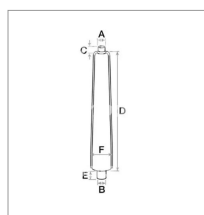

Silencieux d'échappement adaptable Deutz

Référence : P1BEP003353

Détails

Silencieux d'échappement adaptable Deutz
Référence origine : 04315393, 04346315, 04364913, 04385385,
4315393, 4346315, 4364913, 4385385, 4385385N

Référence origine : 04315393, 04346315, 04364913, 04385385,
4315393, 4346315, 4364913, 4385385, 4385385N

Caractéristiques	
B (mm)	74
F (mm)	188
D (mm)	950
C (mm)	66
E (mm)	125
A (mm)	55
Types de produits	Echappement
Peint	🗸