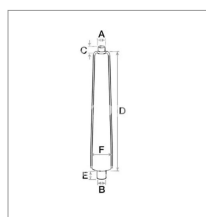

Silencieux d'échappement adaptable Deutz

Référence : P1BEP003353

Détails

Silencieux d'échappement adaptable Deutz
Référence origine : 04315393, 04346315, 04364913, 04385385,
4315393, 4346315, 4364913, 4385385, 4385385N

Référence origine : 04315393, 04346315, 04364913, 04385385,
4315393, 4346315, 4364913, 4385385, 4385385N

Caractéristiques	
B (mm)	74
F (mm)	188
D (mm)	950
C (mm)	66
E (mm)	125
A (mm)	55
Types de produits	Echappement
Peint	🗸