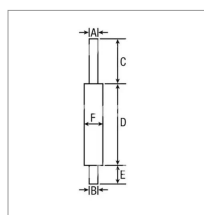

Caractéristiques	
B (mm)	79
F (mm)	160
D (mm)	735
C (mm)	800
E (mm)	52
A (mm)	76
Types de produits	Echappement
Peint	🗸