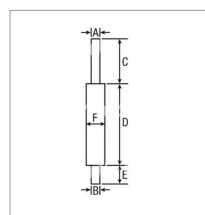

Caractéristiques	
B (mm)	79
F (mm)	160
D (mm)	735
C (mm)	800
E (mm)	52
A (mm)	76
Types de produits	Echappement
Peint	🗸