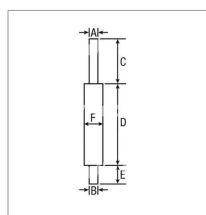

### Détails

Silencieux d'échappement adaptable Case Ih  
Référence origine : 3226762R2, 3226762R4, IH3226762

Référence origine : 3226762R2, 3226762R4, IH3226762

Caractéristiques	
B (mm)	80
F (mm)	130 x 157
D (mm)	875
C (mm)	210
E (mm)	160
A (mm)	60
Types de produits	Echappement
Peint	&#128504;