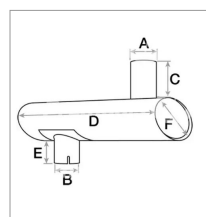

Silencieux d'échappement adaptable Case lh

Référence : P1BEP003358

Détails

Silencieux d'échappement adaptable Case lh
Référence origine : 1967101C1, 87704568, A184475, IH184475,
VPE8216

Référence origine : 1967101C1, 87704568, A184475, IH184475,
VPE8216

Caractéristiques	
B (mm)	80
F (mm)	261
D (mm)	510
C (mm)	105
E (mm)	30
A (mm)	77
Types de produits	Echappement
Peint	🗸