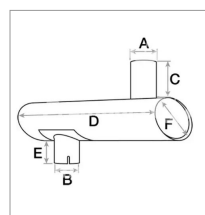

Silencieux d'échappement adaptable Case lh

Référence : P1BEP003358

Détails

Silencieux d'échappement adaptable Case lh
Référence origine : 1967101C1, 87704568, A184475, IH184475,
VPE8216

Référence origine : 1967101C1, 87704568, A184475, IH184475,
VPE8216

Caractéristiques	
B (mm)	80
F (mm)	261
D (mm)	510
C (mm)	105
E (mm)	30
A (mm)	77
Types de produits	Echappement
Peint	🗸