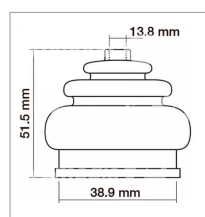

Soufflet de levier de vitesse adaptable Landini, Massey Ferguson, New Holland

Référence : P1BEP003404

Détails

Soufflet de levier de vitesse adaptable Landini, Massey Ferguson, New Holland

Référence origine : 3530683M1, 3530683M91, 3530683M92

Référence origine : 3530683M1, 3530683M91, 3530683M92

Caractéristiques	
Types de produits	Levier et accessoires de changement de vitesse