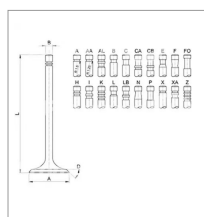

Soupape d'admission adaptable Fiat

Référence : P1BEP003413

Détails

Soupape d'admission adaptable Fiat ayant des moteurs Someca
Référence origine : 153623869, 153623870, 8818664, 8823545, 8823548

Référence origine : 153623869, 153623870, 8818664, 8823545, 8823548

Caractéristiques	
L (mm)	137.70
Types de produits	Soupape d'Admission
Ø B (mm)	8.00
Ø A (mm)	42.90
D (°)	45
Queue de soupape	A