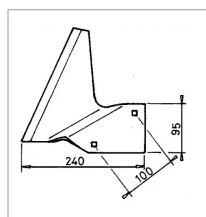

Coutre à boulonne droit adaptable Lemken 3492890

Référence : P3A30316180

Caractéristiques	
Longueur (mm)	240 mm
Référence OEM	3492890
Epaisseur (mm)	6 mm
Entraxe (mm)	100 mm
Sens	Droit
Type	Coutre
Hauteur (mm)	95 mm
Types de produits	AILERON COUTRE
Montage sur marque	LEMKEN
Origine/adaptable	Adaptable
Type de corps	AS2 B20 B25 B30 B35 B40 C30 C32 C40
Quantité dans conditionnement de vente	1
recherche WEB	Charrue