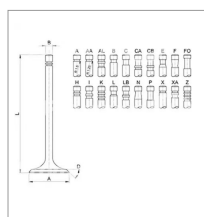

Soupape d'échappement adaptable Deutz

Référence : P1BEP003424

Détails

Soupape d'échappement adaptable Deutz ayant des moteurs Deutz
 Référence origine : 02137300, 02232717, 02237221, 03371762,
 04153696, 04159137, 04159139, 04231804, 213, 7300, 2137300,
 2232717, 2237221, 2237301, 3371762, 4153696, 4159137, 4159139,
 4231804, 6005029482, 6667884, D2137300, D2237221, D3371762,
 D4159137, D4159139, D90126, F100.002.237.221, F100002237221,
 F205.200.210.010, F205200210010, JD4159137, JD4159139,
 UK380001, UK380003, VD04159137

Référence origine : 02137300, 02232717, 02237221, 03371762,
 04153696, 04159137, 04159139, 04231804, 213, 7300, 2137300,
 2232717, 2237221, 2237301, 3371762, 4153696, 4159137, 4159139,
 4231804, 6005029482, 6667884, D2137300, D2237221, D3371762,
 D4159137, D4159139, D90126, F100.002.237.221, F100002237221,
 F205.200.210.010, F205200210010, JD4159137, JD4159139,
 UK380001, UK380003, VD04159137

Caractéristiques	
L (mm)	133.00
Types de produits	Soupape d'Echappement
Ø B (mm)	8.00
Ø A (mm)	37.00
D (°)	45
Queue de soupape	K