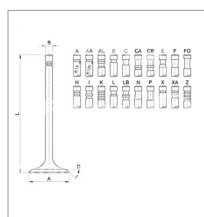

## Soupape d'échappement adaptable Deutz

Référence : P1BEP003424

### Détails

Soupape d'échappement adaptable Deutz ayant des moteurs Deutz  
 Référence origine : 02137300, 02232717, 02237221, 03371762,  
 04153696, 04159137, 04159139, 04231804, 213, 7300, 2137300,  
 2232717, 2237221, 2237301, 3371762, 4153696, 4159137, 4159139,  
 4231804, 6005029482, 6667884, D2137300, D2237221, D3371762,  
 D4159137, D4159139, D90126, F100.002.237.221, F100002237221,  
 F205.200.210.010, F205200210010, JD4159137, JD4159139,  
 UK380001, UK380003, VD04159137

Référence origine : 02137300, 02232717, 02237221, 03371762,  
 04153696, 04159137, 04159139, 04231804, 213, 7300, 2137300,  
 2232717, 2237221, 2237301, 3371762, 4153696, 4159137, 4159139,  
 4231804, 6005029482, 6667884, D2137300, D2237221, D3371762,  
 D4159137, D4159139, D90126, F100.002.237.221, F100002237221,  
 F205.200.210.010, F205200210010, JD4159137, JD4159139,  
 UK380001, UK380003, VD04159137

Caractéristiques	
L (mm)	133.00
Types de produits	Soupape d'Echappement
Ø B (mm)	8.00
Ø A (mm)	37.00
D (°)	45
Queue de soupape	K