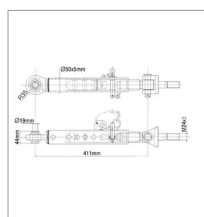

## Stabilisateur adaptable Case Ih

Référence : P1BEP003431

### Détails

Stabilisateur adaptable Case Ih  
Référence origine : 112923A1

Référence origine : 112923A1

Caractéristiques	
C (mm)	-
L2 (mm)	-
L1 (mm)	-
Types de produits	Stabilisateur télescopique
ØB (mm)	-
D	-
ØA (mm)	-