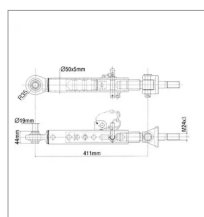

Stabilisateur adaptable Case Ih

Référence : P1BEP003431

Détails

Stabilisateur adaptable Case Ih
Référence origine : 112923A1

Référence origine : 112923A1

Caractéristiques	
C (mm)	-
L2 (mm)	-
L1 (mm)	-
Types de produits	Stabilisateur télescopique
ØB (mm)	-
D	-
ØA (mm)	-